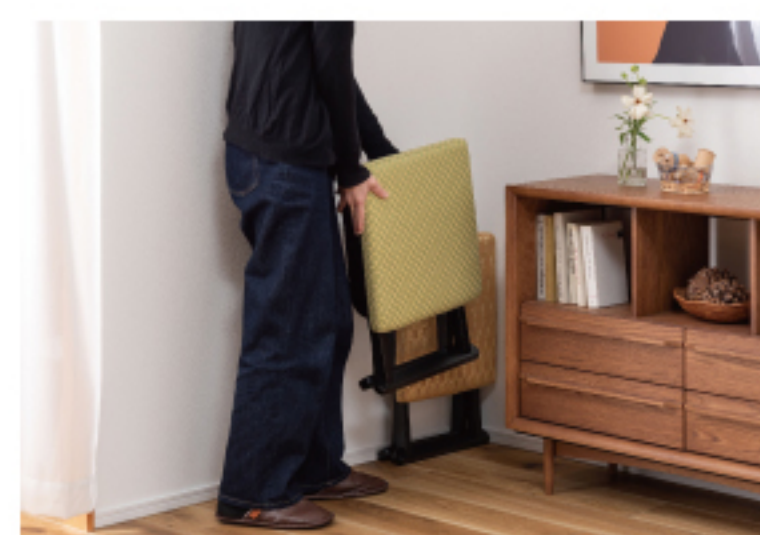

お座敷
シリーズ

お座敷折りたたみスツール

畳になじむ折りたたみスツール

お座敷シリーズに軽くて持ち運びやすい折りたたみ式のスツールが登場しました。重さが分散されやすいスキー脚仕様で畳や床を傷つけにくく、ウレタン入りの座面はふかふかで長時間座ってもお尻が痛くなりません。使わないときはサッとたたんで収納できるので便利です。

畳を傷つけにくいスキー脚

ふかふかの座面

撥水加工でお手入れ簡単

畳以外でも床を傷つけにくい加工

省スペースに収納できます

足置きとしても

LINE UP

BC-115GD 238040

BC-115YE 238057

折りたたみ時

¥18,500(税別) W34.5×D40×H45 cm
法事フォールディングスツール ロット2(小箱入)(アソート可) 天然木(ラバーウッド) ラッカー塗装 ポリエステル