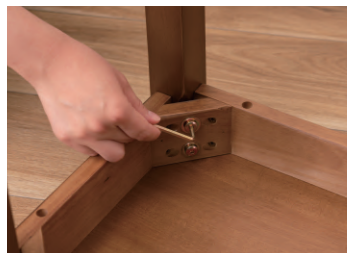

helppo desk & stool

天然木のぬくもりを感じる北欧風デザインの「helppo」シリーズよりスリムなデスクと、シンプルで色々なシーンで活躍するスツールの新色が登場しました。木目を活かしたデザインと、木本来のカラーが落ち着いた印象を与え、お部屋のインテリアにとっても馴染みます。

カフェテーブルにも◎

HOW-008BR 238699
¥7,000(税別) 
W38×D38×H44.5 cm
座面φ30 cm
スツール ロット4(アソート可)
天然木(ラバーウッド)
ラッカー塗装

HOW-008はスタッキング可能

脚裏フェルト付き

簡単組立

HOW-009BR 238705
¥4,800(税別) 
W33×D33×H45.5 cm
座面φ28 cm
スツール ロット4(小箱入)(アソート可)
天然木(ラバーウッド)
ラッカー塗装

軽量設計

サイドテーブルとしても

HOW-003BR 238682
¥16,000(税別) 
デスク ロット2(小箱入)(アソート可)
天然木(ラバーウッド) ラッカー塗装