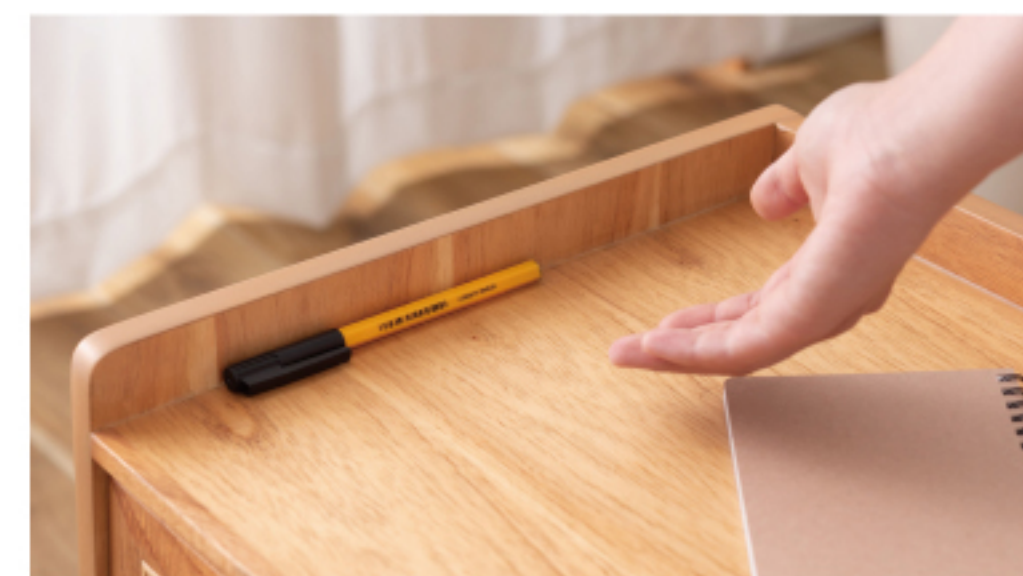

Night table

Natural wood & Rattan Design

ナチュラルな天然木×かごめ編みラタン

使いやすさとデザイン性に着目したシンプルなナイトテーブル。あたたかみのある天然素材を使用しており、1点1点異なる表情を楽しめます。ナイトテーブルとしての使用だけでなくサイドテーブルやドレッサーなどとしてもご使用いただけます。

ROOM
ESSENCE

No.1167

雑誌を立てかけて使えるディスプレイ

物が落ちないようにデザインされたサイドフレーム

天然ラタンを使用

空気がこもらない
たっぷり収納引き出し

引き出し下収納

天然木を使用

Side table

Dresser

PM-514NA 240807
¥32,000(税別) W40×D38.5×H52 cm
ナイトテーブル ロット1
天然木化粧繊維板(ミンディ)
天然木(ミンディ) ラタン ラッカー塗装