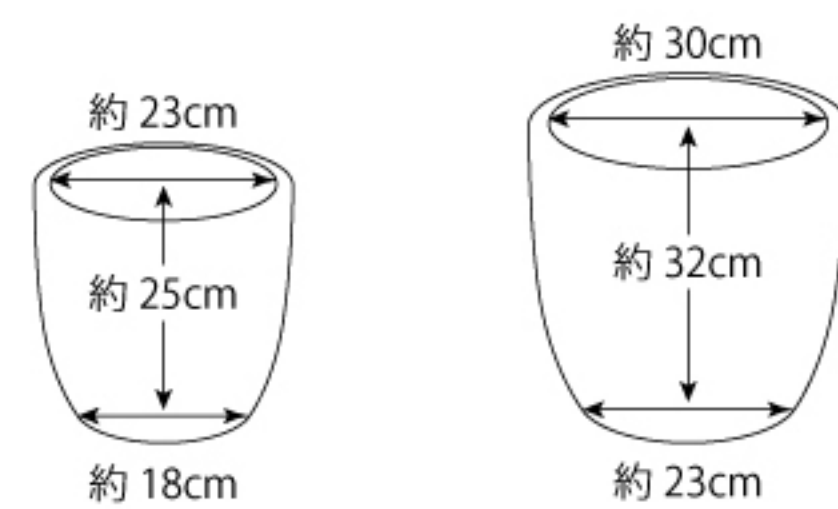

# GREEN BASE

植物を入れるだけで、スタイリッシュなインテリアに

さらさらとしたマットな質感と落ち着いたトーンが魅力的なグリーンベース。水抜き用の鉢底穴がついているため、植え込みでの使用も可能です。お部屋のイメージに合わせて植物をより魅力的に魅せてくれるアイテムです。

ROOM  
ESSENCE

No.1172

鉢ごと入れて使用できる

内寸

1. GRNB-210BE 241347
2. GRNB-210BK 241354
3. GRNB-210GY 241361
4. GRNB-210WH 241378

¥6,800 (税別) LF  
W28×D28×H27.5 cm  
グリーンベース  
ロット3(アソート可)  
酸化マグネシウム

鉢底穴付き

2サイズ展開

5. GRNB-211BE 241385
6. GRNB-211BK 241392
7. GRNB-211GY 241408
8. GRNB-211WH 241415

¥10,500 (税別) LF  
W35×D35×H34.5 cm  
グリーンベース  
ロット3(アソート可)  
酸化マグネシウム