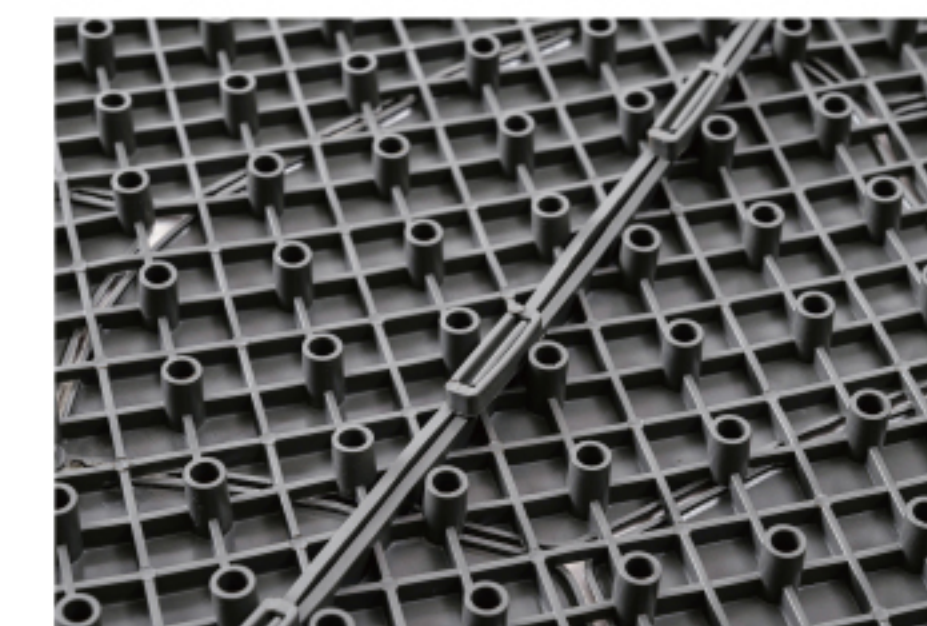

パネル同士をはめ込んでいくだけの簡単設置で、お庭やベランダの床をあっという間にDIYできるフロアパネルが登場。石畳を敷いたような素敵な空間が出来上がります。原状回復を楽に行えるのも嬉しいポイント。

Atype

FLR-31A 235483
¥600(税別)  W30×D30×H2 cm
フロアパネル ロット10 ポリプロピレン

Btype

FLR-31B 235490
¥600(税別)  W30×D30×H1.5 cm
フロアパネル ロット10 ポリプロピレン

※常時外置きは出来ません。直射日光・雨ざらし的环境下では劣化が早まりますので、屋根付きのテラス等でご使用ください。

FLOOR PANEL

Joint type / Easy installation

簡単ジョイント

ベース材の凹凸をカチッとはめ込むだけ!

裏面の突起により、隙間から水をしっかり排水

耐水性のある素材で、水洗いが可能

裏面構造