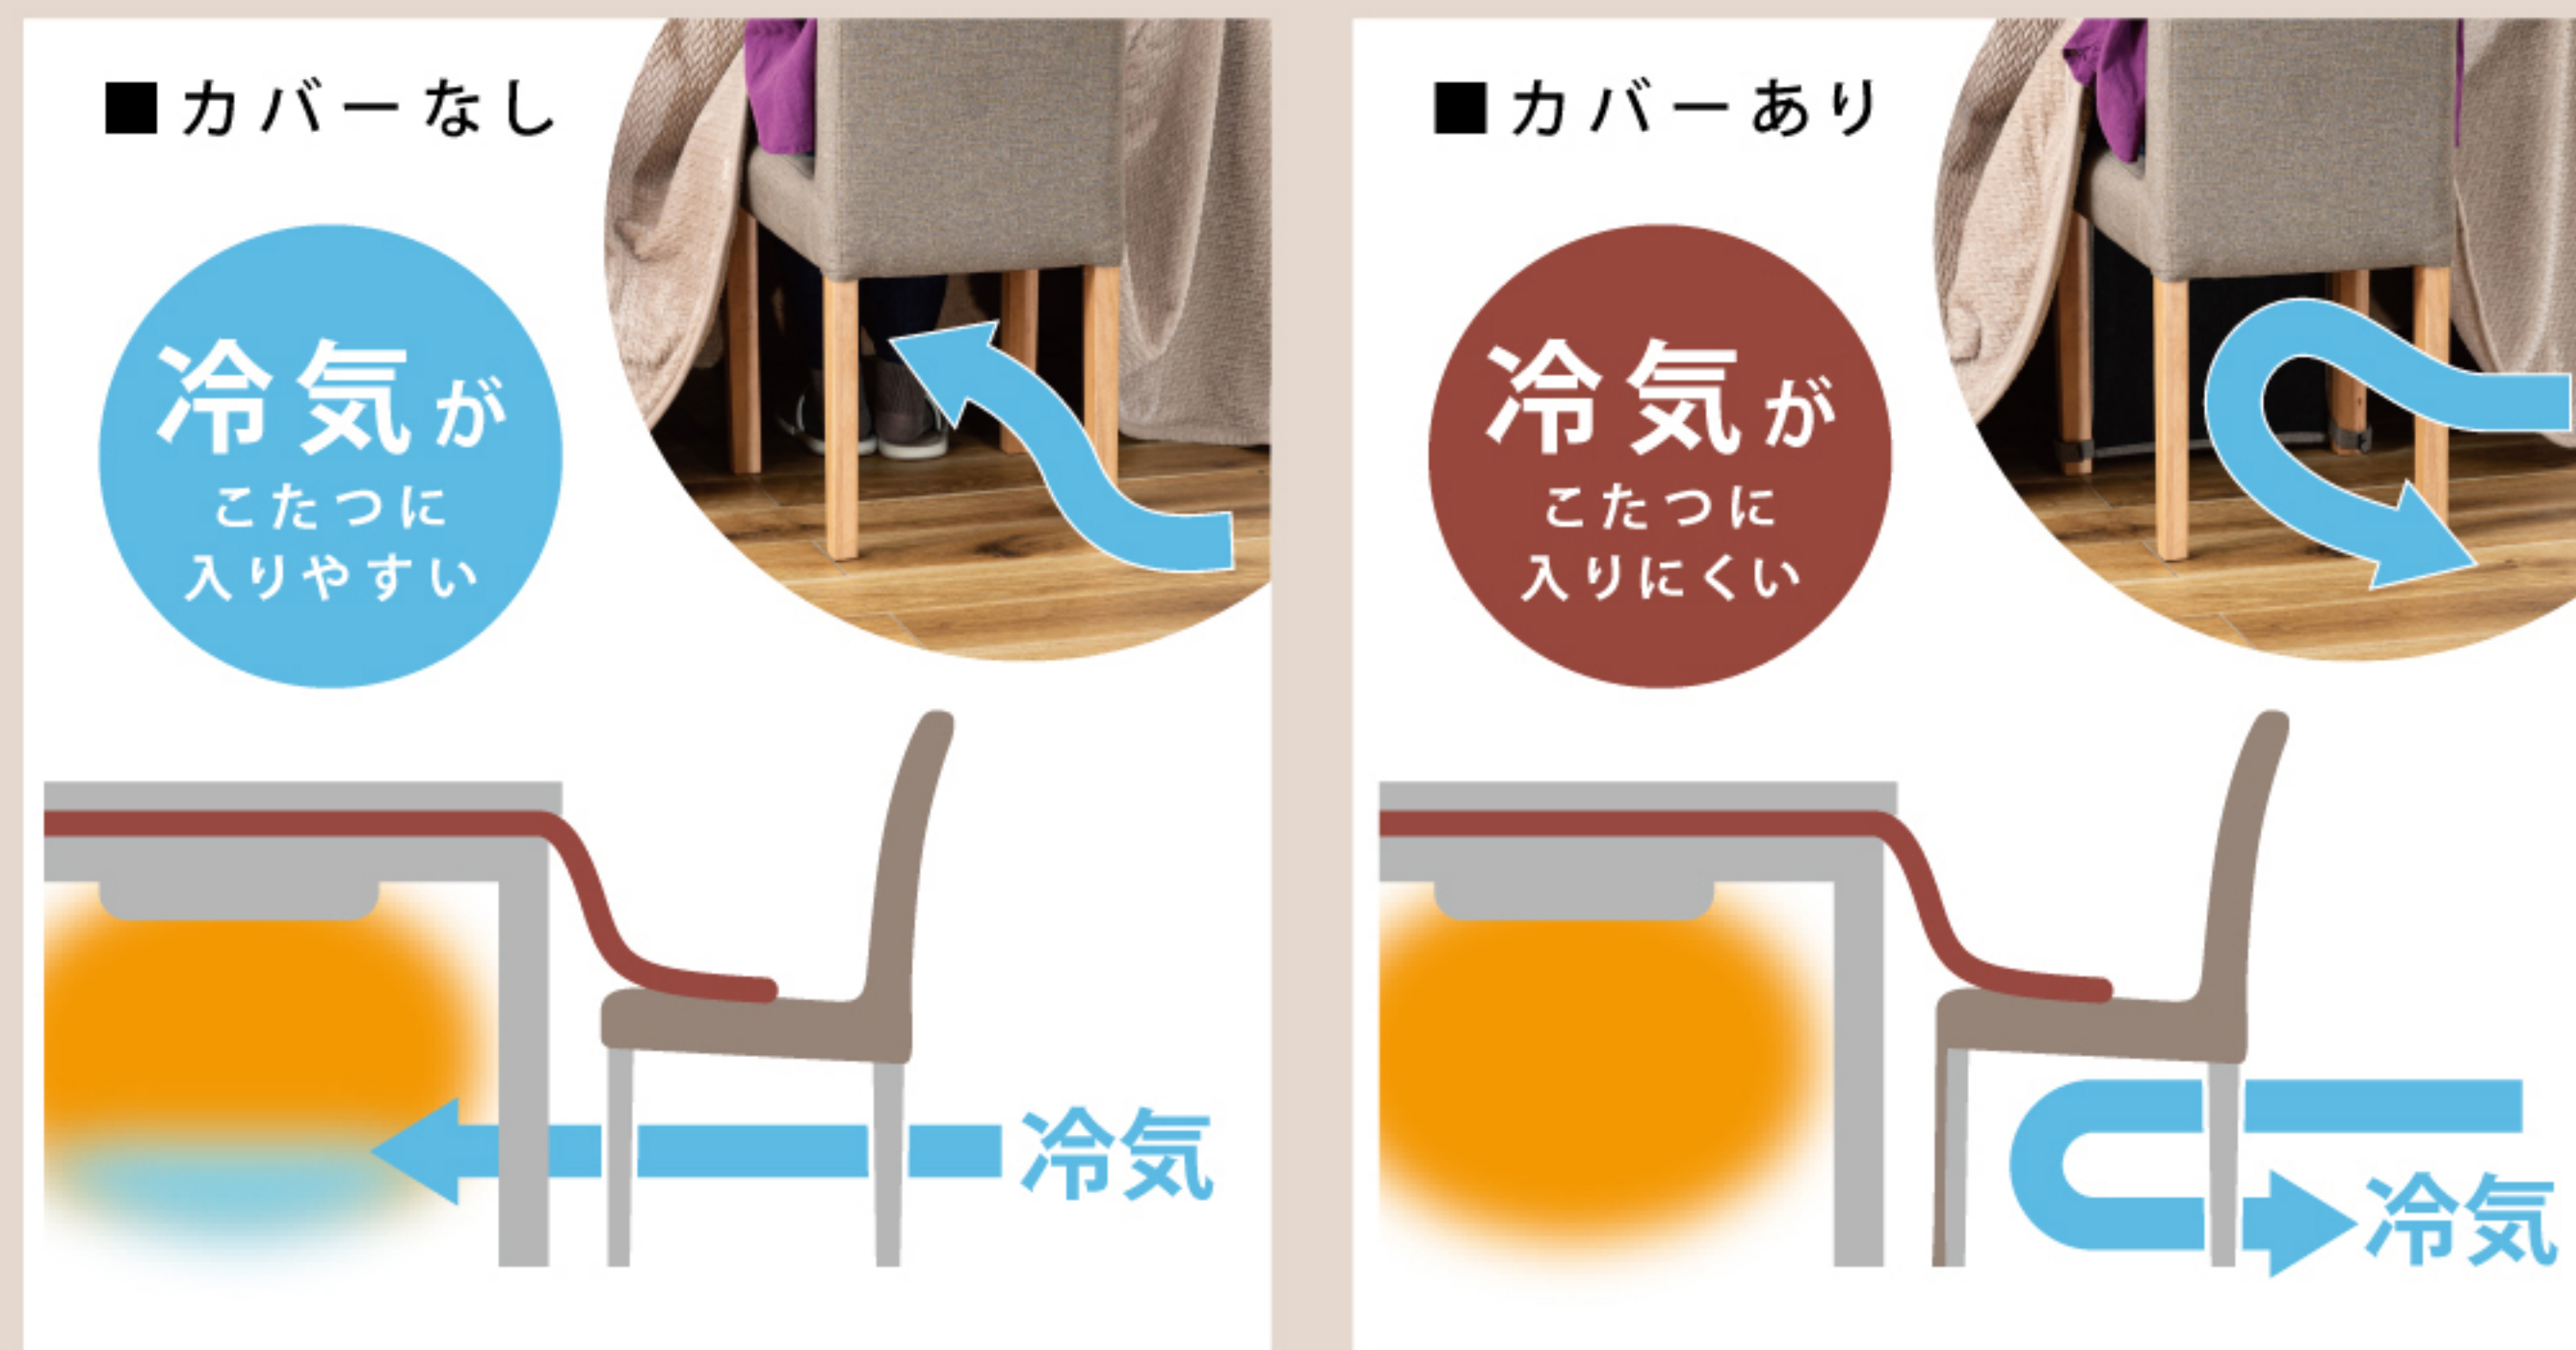

あたたかさが逃げない ダイニングチェア

こたつの暖気を逃がしにくい暖気漏れ防止カバー付きのダイニングチェア。
ダイニングこたつやデスクこたつに合わせるチェアとしておすすめです。
保温カバーは取り外し可能なので、オフシーズンも通常のダイニングチェア
としてお使いいただけます。

・暖気漏れ防止カバーのはたらき・

— item introduction —

VET-214GY 242566
¥29,500 (税別)
W42×D53×H86×SH45.5 cm
ダイニングチェア ロット2
天然木(ラバーウッド) ラッカー塗装
ポリエステル
暖気漏れ防止カバー付き

保温カバーは取り外し可能

通常のダイニングチェアとしても