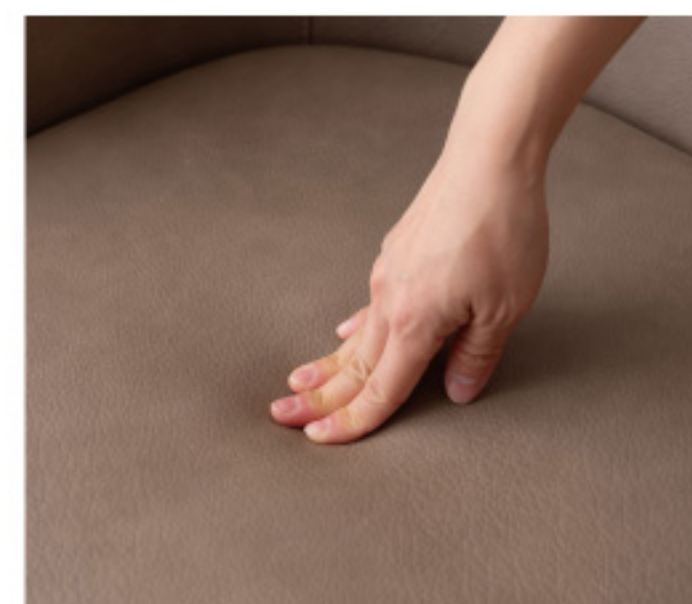

# Desk Chair

Soft leather × Wood grain

オフィスや自宅で活躍する、ソフトレザー×木目調のデスクチェア。  
包み込むような形状の背もたれが体にフィットし、ゆったりと快適な  
座り心地。ソフトレザーを使用した、品のあるすっきりとしたデザインが  
様々なお部屋に馴染み、シンプルでモダンな空間を演出します。

PC-180NBE 243501

PC-180BBK 243518

## Product details

疲れにくい  
クッション性のある座面

体を包み込むようなデザイン

昇降機能付き

移動に便利なキャスター付き