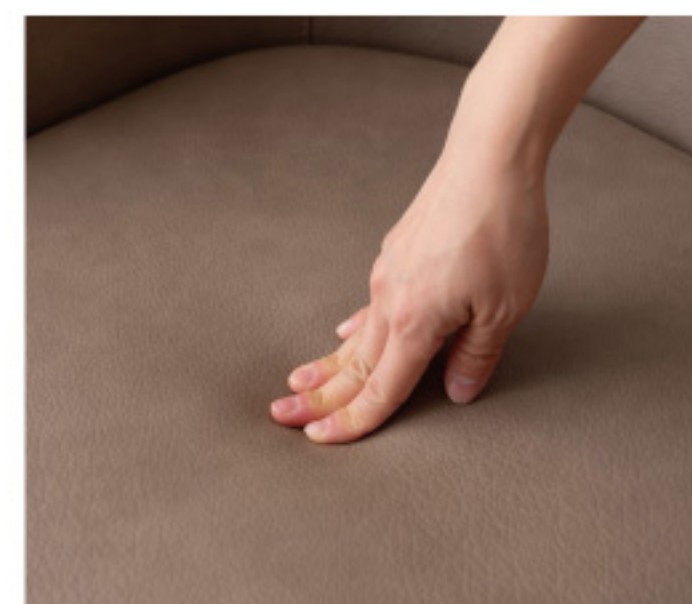

Desk Chair

Soft leather × Wood grain

オフィスや自宅で活躍する、ソフトレザー×木目調のデスクチェア。
包み込むような形状の背もたれが体にフィットし、ゆったりと快適な
座り心地。ソフトレザーを使用した、品のあるすっきりとしたデザインが
様々なお部屋に馴染み、シンプルでモダンな空間を演出します。

PC-180NBE 243501

PC-180BBK 243518

¥37,000(税別)
W53.5×D59.5×H76.5-85.5×SH46-55 cm
デスクチェア ロット1
積層合板 ラッカー塗装 ソフトレザー
NBE: スチール(クロームメッキ) 
BBK: スチール(粉体塗装) 

Product details

疲れにくい
クッション性のある座面

体を包み込むようなデザイン

昇降機能付き

移動に便利なキャスター付き