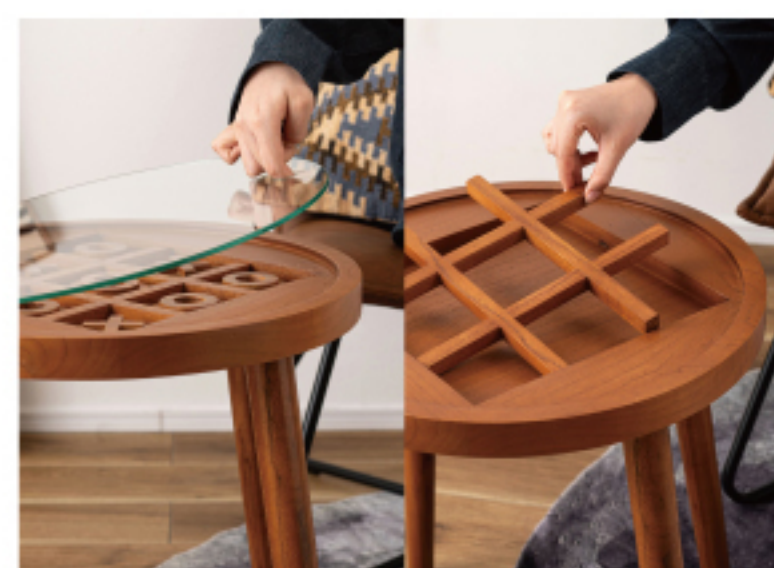

BOARD GAME  
TABLE

○×ゲームのデザインを施したサイドテーブル。ガラス天板は取り外し可能なので、実際にゲームを楽しむ事も出来ます。少し個性的で、置くだけで目を引くアイテムです。

3本脚の1本だけターンドレグ(ろくろ脚)のデザインを施し、アクセントを加えたサイドテーブル。シックなカラーリングでお部屋にピリッとスパイスを効かせてくれます。

GT-786BK 244799  
¥12,000(税別) LF  
W35×D35×H45 cm  
ラウンドサイドテーブル ロット2(小箱入)  
天然木(ミンディ) 繊維板 ラッカー塗装

デザイン性のある  
ターンドレグ(ろくろ脚)

軽量設計

サイドテーブルとして

GT-780BR 241446  
¥26,000(税別) LF  
W45×D45×H50 cm  
ボードゲームテーブル  
ロット2(小箱入)  
天然木(チーク) ラッカー塗装  
5mm強化ガラス

○×ゲームが楽しめる  
天板デザイン

ガラス天板・仕切り共に  
取り外し可能

サイドテーブルとして

ROUND  
SIDE TABLE