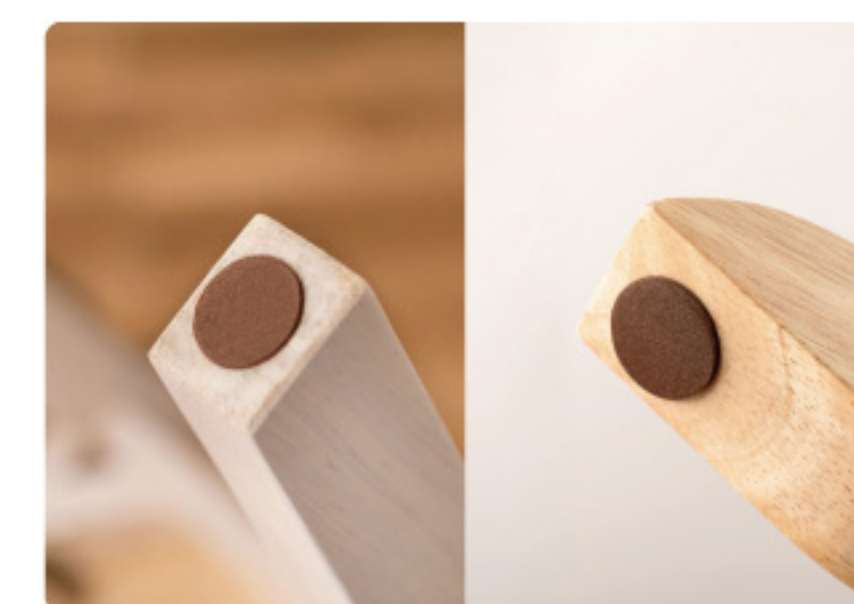

床への傷を防止するクッション