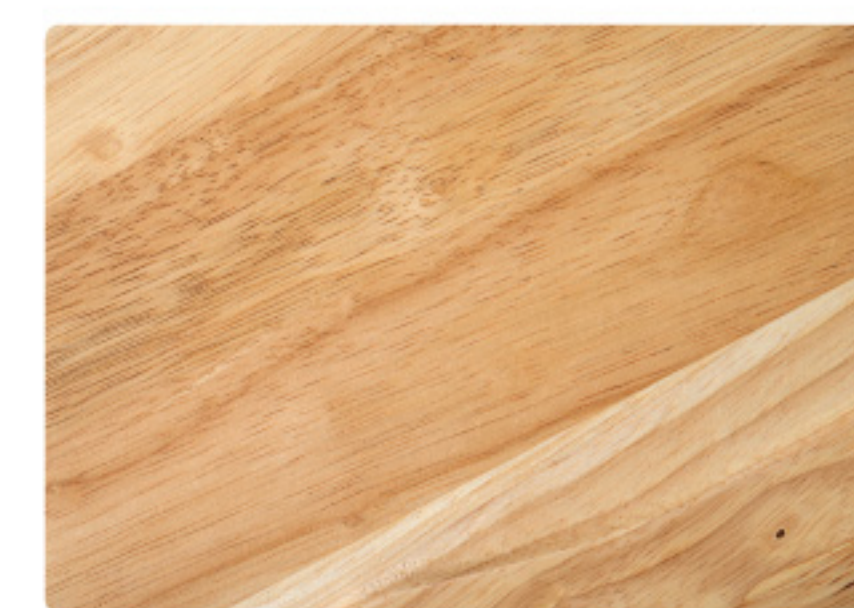

Iris - イリス -

人気のカントリースタイルの家具シリーズ

白や淡い色調で、丸みを活かした曲線が特徴のフレンチカントリー風のデザイン、素朴さと透明感が調和したシリーズです。個性的な木目や、素材感を活かしたクリアな仕上げは、豊かな表情を生みやさしい曲線と、カフェテーブルのような一本脚が特徴的なダイニングテーブルは、インテリア性が高く、品のある空間を演出します。

Product Details

¥24,500(税別) W43×D49×H78.5×SH45 cm
イリス ダイニングチェア ロット2(アソート可) 天然木(ラバーウッド) ラッカー塗装

¥48,000(税別)◆
W90×D90×H70 cm
イリス ダイニングテーブル ロット1
天然木(ラバーウッド) ラッカー塗装

天然木使用