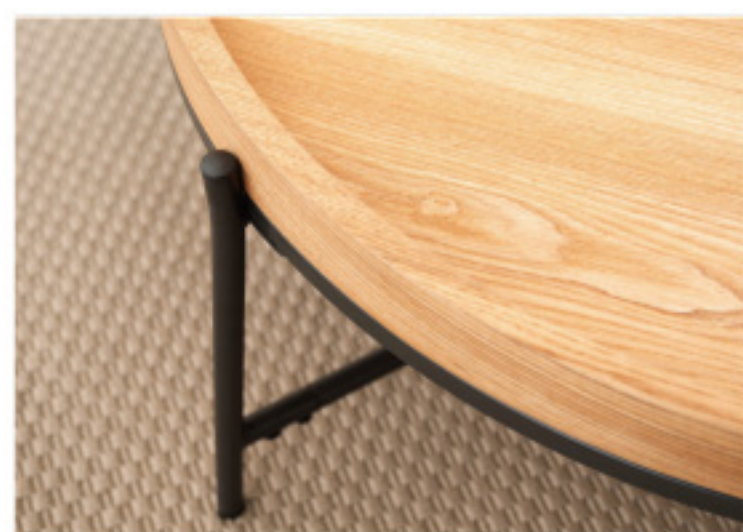

Centrum

- Square table and Round table -

デザイン性の高い脚がモダンなテーブル

上品でシックな大人の雰囲気漂う、リビングテーブルとラウンドテーブル。
シャープなスチール脚がクールな印象を与え、空間を際立たせます。

PT-784NA 245154
PT-784GY 245147
¥25,000(税別)
W60×D60×H35 cm
リビングテーブル ロット1
天然木化粧合板(アッシュ)
ラッカー塗装 スチール(粉体塗装)

PT-785NA 245178
PT-785GY 245161
¥42,000(税別)◆
W79×D79×H32.5 cm
ラウンドテーブル ロット1
天然木化粧合板(アッシュ)
ラッカー塗装 スチール(粉体塗装)

リビングテーブルとして

物が落ちにくいトレイ型

木目が美しい天板

【PT-784】
アジャスター付き