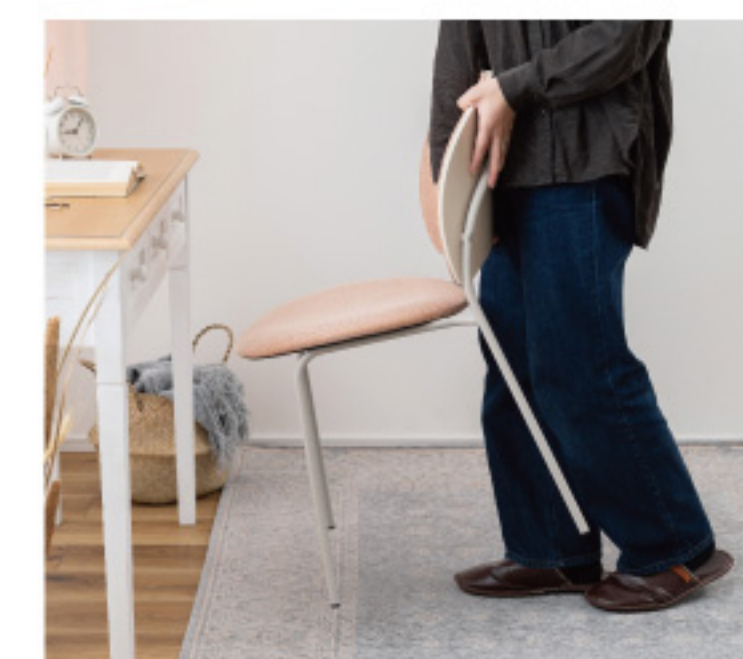

Shellfish

~Shell like design~

柔らかい曲線と優しいカラーリング

まるで貝殻のようなデザインが目を引くチェア。スタイリッシュなライトグレー色の脚とパールカラーの生地の組み合わせが優しい雰囲気演出します。

PC-621IV 243792

PC-621GY 243778

PC-621CO 243785

¥23,000(税別)
W45×D54.5×H77×SH45 cm
チェア ロット2
天然木化粧合板(アッシュ)
ラッカー塗装
スチール(粉体塗装)
ポリエステル

さらっとした
触り心地の生地身体にフィットする
背もたれ

軽量設計

脚先キャップ付き