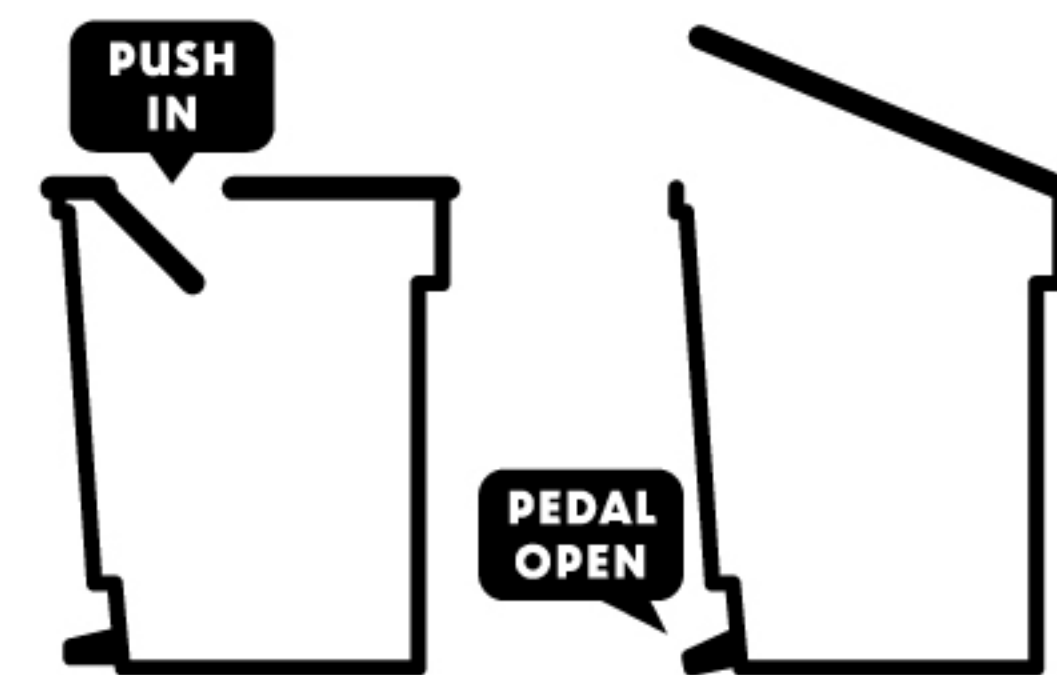

ROOM
ESSENCE

No.1240

PEDAL OPEN

TRASH CAN

20L / 45L

CHECK!

フタ・袋の
取り付け方動画

2種類の開け方でマルチに使えるダストボックス

上からプッシュ&足元ペダルの2種類の開け方が出来る便利なダストボックス。ゴミの大きさや状況に応じてマルチに活躍します。石目調の模様を施したデザインもポイント。

LFS-860GY 245666 LFS-860BK 245659

¥3,900(税別) **LF** W20×D35.5×H45 cm
トラッシュカン20L ロット6(アソート可)
ポリプロピレン

LFS-861GY 245680 LFS-861BK 245673

¥5,600(税別) **LF** W26.5×D45.5×H55.5 cm
トラッシュカン45L ロット6(アソート可)
ポリプロピレン

PUSH IN

小さいゴミはプッシュフタから

手を使わずにペダルで開閉

ゴミ袋を固定できる袋止め付き

石目調の模様

No.1240 あつぎや 東谷株式会社 ■当社JANコード No.4985155