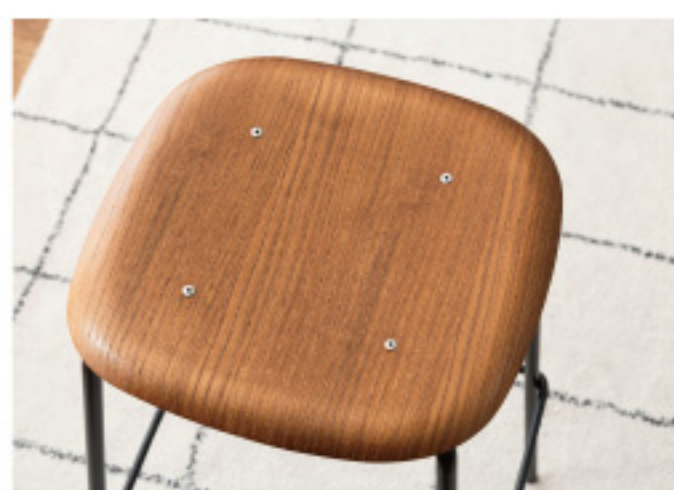

High Stool

スタイリッシュな異素材MIX

シンプルながら洗礼されたフォルムが魅力的なハイスツール。
スタイリッシュなブラックスチールの脚部に、温かみある木目の
座面がアクセントになっています。フットレストが付いていること
で、脚がぶらつかず疲れにくい仕様になっています。

PC-686LBR 245550

PC-686BK 245543

¥25,000(税別)
W43×D43×H74.5 cm
ハイスツール ロット1
天然木化粧合板(オーク)
スチール(粉体塗装)
ラッカー塗装

Product details

当たりが良いくぼんだ座面

フットレスト付き

脚先キャップ付き