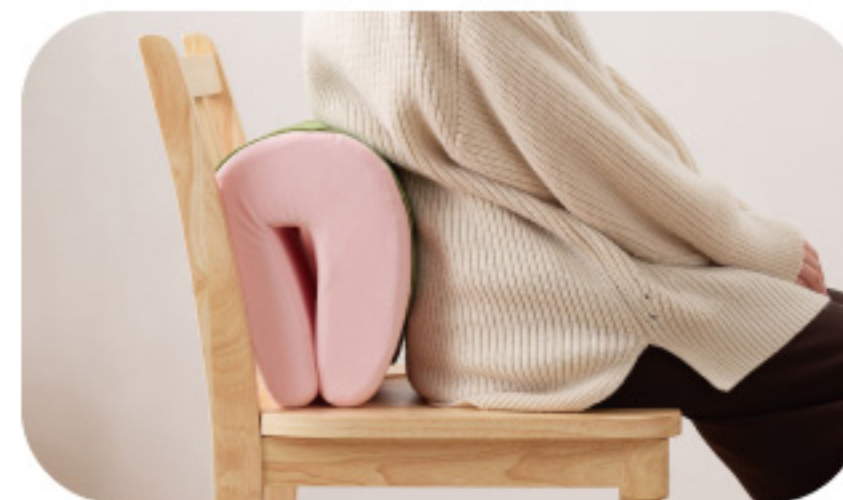

挟んで使えるクッション
MOCHICHI
もちち

様々な場所に挟んで使えるおもち型クッション

お家でも仕事でも大活躍する汎用性の高いクッションアイテム。
使用用途やお好みによって様々なシーンで色んな使い方ができます。
挟んで使うだけでなく、背あてクッションや枕としても活躍します。

Product details

表裏の厚みが異なり
お好みによって変えられる

色々な場所に挟んで使える

デスクチェアにも挟める

背あてのクッションとして

お昼寝タイムの枕として

もちもち触感で使い心地◎