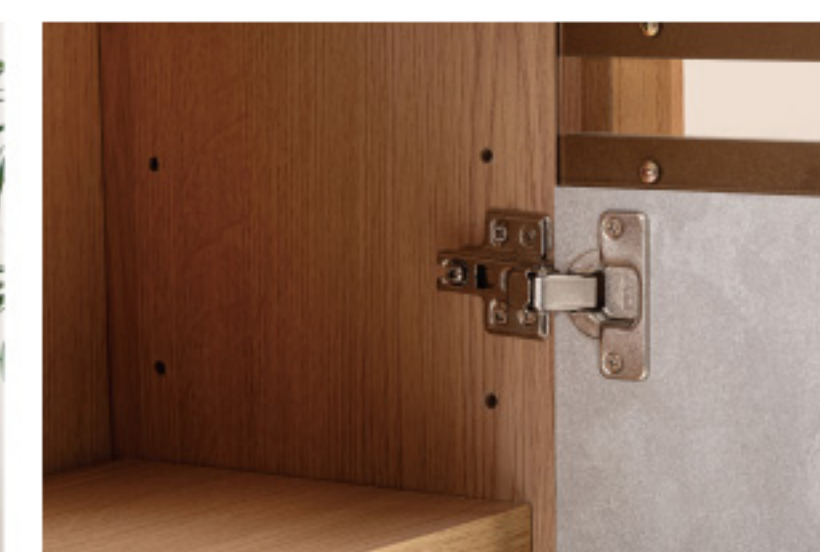

直線的なラインでシンプルなフォルムのサイドボード。木目を生かした本体に、石目調のデザインを施した前面がアクセントになっています。背面にコード穴、右側収納の前板には赤外線を通すガラスを施しているため、テレビボードとしても使えます。また、奥行が31.5cmとスリム設計で圧迫感を与えません。

F4-112NA 247189
Price ¥69,000 (税別) ◆ W100×D31.5×H70cm
 サイドボード ロット1
 天然木(アッシュ) 天然木人工突板(オーク調) ウレタン塗装
 メラミン化粧繊維板 プリント紙化粧繊維板
 4mmブラック強化ガラス

赤外線を通すガラスが施されている 右側の扉収納は可動棚仕様
 為、テレビボードとしても

木目を生かした天然木 &
 石目調のデザイン

※この商品は通常掛け率と異なります。卸価格については営業担当までお問合せください。