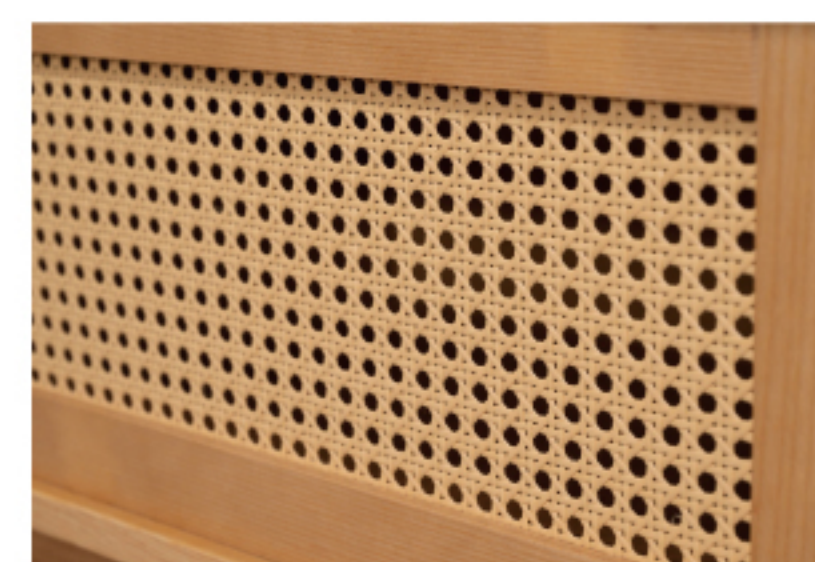

かごめ編みをアクセントに、シンプルでありながら目を引くフォルムに仕上げたローボード。アッシュ材のカラーとマッチする人工ラタン素材をセレクトし、引き戸は木枠の段差を利用しスライド開閉させることで取手を無くしました。雑貨やグリーンとの相性も良く、収納できるディスプレイボードとしてレイアウトも可能です。

F4-101NA 229567
Fprice ¥56,000 (税別)Ⓢ
 W150×D40×H46cm
 ローボード ロット1
 天然木化粧繊維板(アッシュ)
 天然木(アッシュ)
 ウレタン塗装 ポリプロピレン

F4-102NA 229574
Fprice ¥62,000 (税別)Ⓜ
 W180×D40×H46cm
 ローボード ロット1
 天然木化粧繊維板(アッシュ)
 天然木(アッシュ)
 ウレタン塗装 ポリプロピレン

人工ラタンを使用(かごめ編み)

中央はオープンタイプの収納
棚板は取り外し可能です

両サイドには引き戸の収納

※この商品は通常掛け率と異なります。卸価格については営業担当までお問合せください。