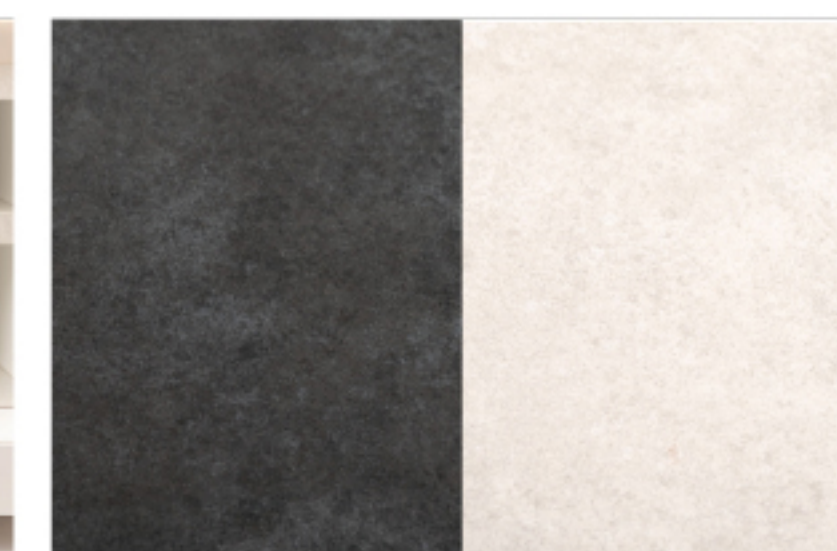

モルタル調の表面デザイン

※この商品は通常掛け率と異なります。卸価格については営業担当までお問合せください。