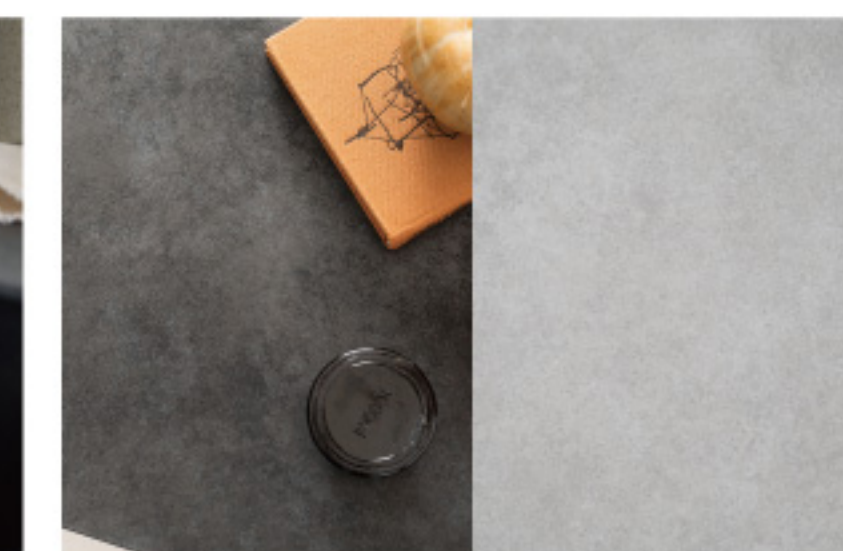

洗練されたイメージで人気のある、モルタル調の石目柄を施した高級感溢れるリビングテーブル。無駄な装飾を省いたシンプルなデザインは、様々なテイストのインテリアに馴染み、その特徴的な石目柄がお部屋のアクセントになってくれます。天板下には棚板が付いているので、ちょっとしたディスプレイも楽しめます。

日本で製造しています

F3-101DGY 232413
F3-101LGY 235254
Fprice ¥50,000 (税別)◆
W120×D55×H38cm
強化プリント紙化粧繊維板
繊維板 ウレタン塗装

ディスプレイにも最適な棚板付き

エッジを効かせたデザイン

モルタル調の表面デザイン

※この商品は通常掛け率と異なります。卸価格については営業担当までお問合せください。