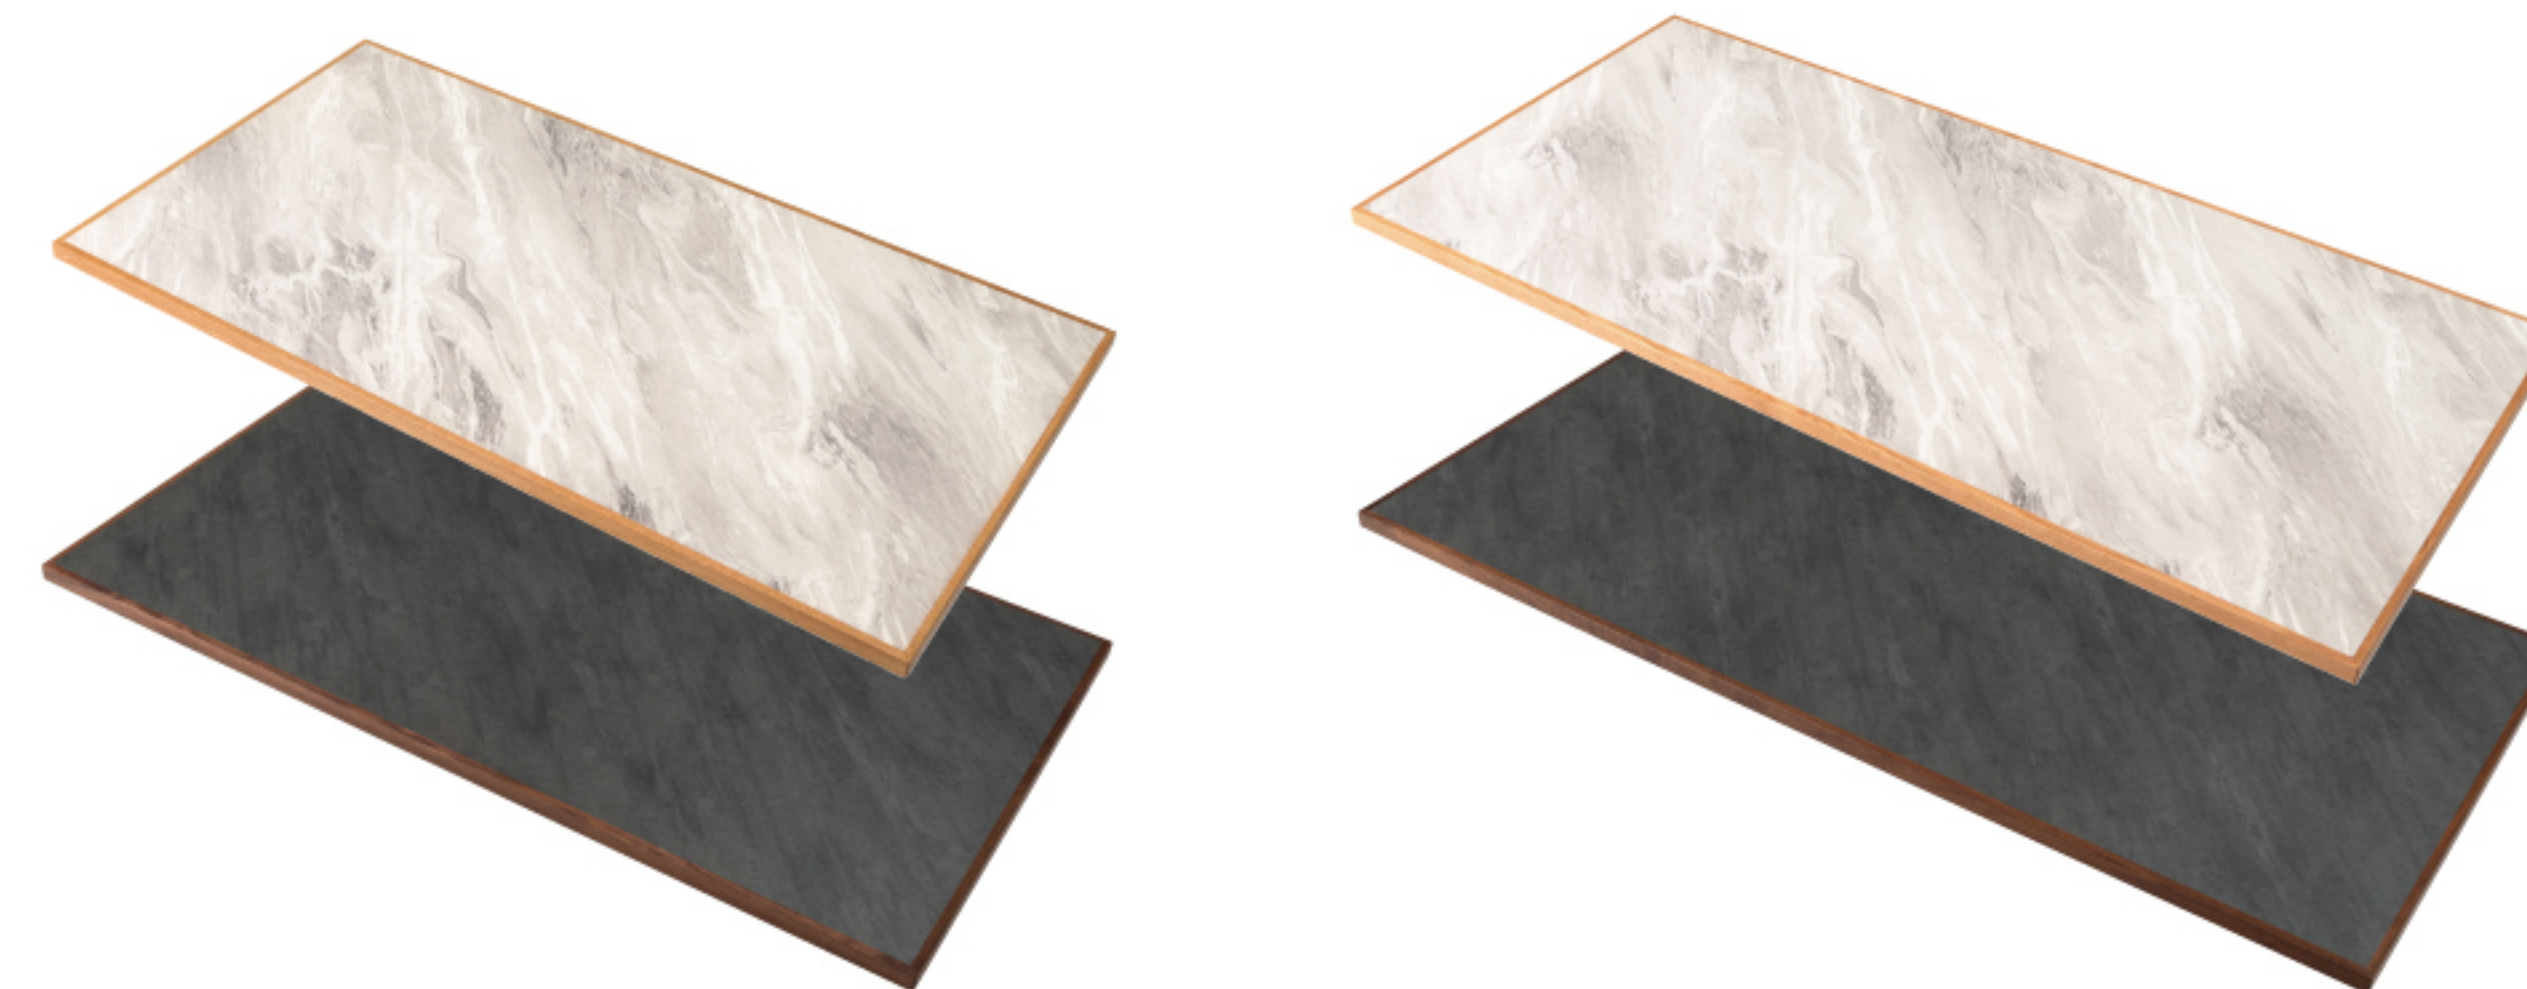

石目調のデザインを施した、シンプルでモダンな雰囲気为天板。
 素材には、傷や汚れに強いメラミン化粧繊維板を採用しています。更に、オーク材で
 周りを縁取る事で、デザイン性が高まりスタイリッシュな雰囲気を演出しています。
 別売りの单品脚と合わせてカスタマイズをお楽しみください。

F6-106NA 235704 **F6-106BR** 235711
Fprice ¥44,000 (税別)⑤
 W150×D80×H3cm 天板W150 ロット1
 メラミン化粧繊維板 天然木 (NA:オーク BR:ウォルナット)
 ウレタン塗装

F6-107NA 235728 **F6-107BR** 235735
Fprice ¥50,000 (税別)⑥
 W180×D80×H3cm 天板W180 ロット1
 メラミン化粧繊維板 天然木 (NA:オーク BR:ウォルナット)
 ウレタン塗装

F6-102.103の脚を付けられます 木目をあしらった天板縁 石目調のデザイン

※この商品は通常掛け率と異なります。卸価格については営業担当までお問合せください。