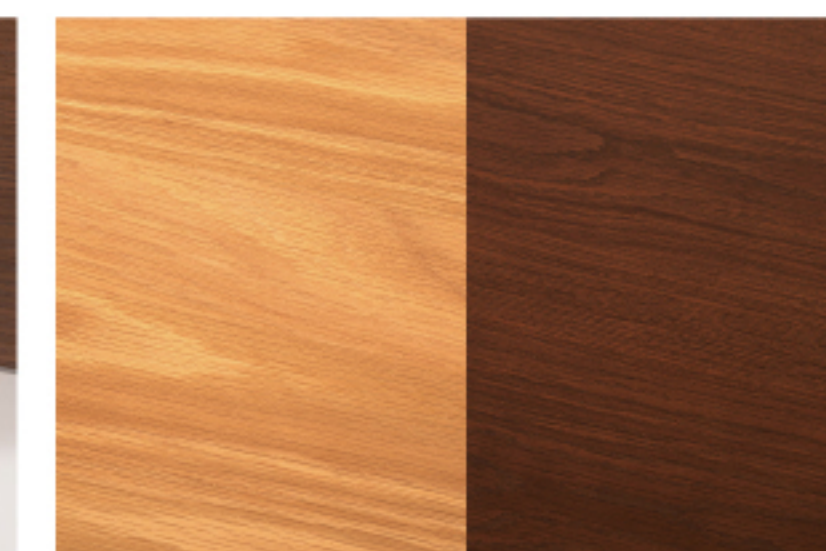

角を落とし丸みを帯びたフォルムのリビングテーブル。そのフォルムと天然木の組み合わせであたたかい雰囲気を醸し出した、ぬくもり溢れるアイテムです。脚が天板より外側に設置された形状がすこし個性的で、他にないデザインに仕上げました。様々なテイストに合わせてやすいナチュラルとブラウンの2色展開です。

F3-106NA 238842

F3-106BR 238835

Fprice ¥29,000 (税別)

W110×D48×H38cm

リビングテーブル ロット1

天然木化粧繊維板(オーク)

天然木(オーク/ラバーウッド)

ウレタン塗装

丸みを帯びたフォルム

円柱型の脚

木目を活かしたデザイン

※この商品は通常掛け率と異なります。卸価格については営業担当までお問合せください。