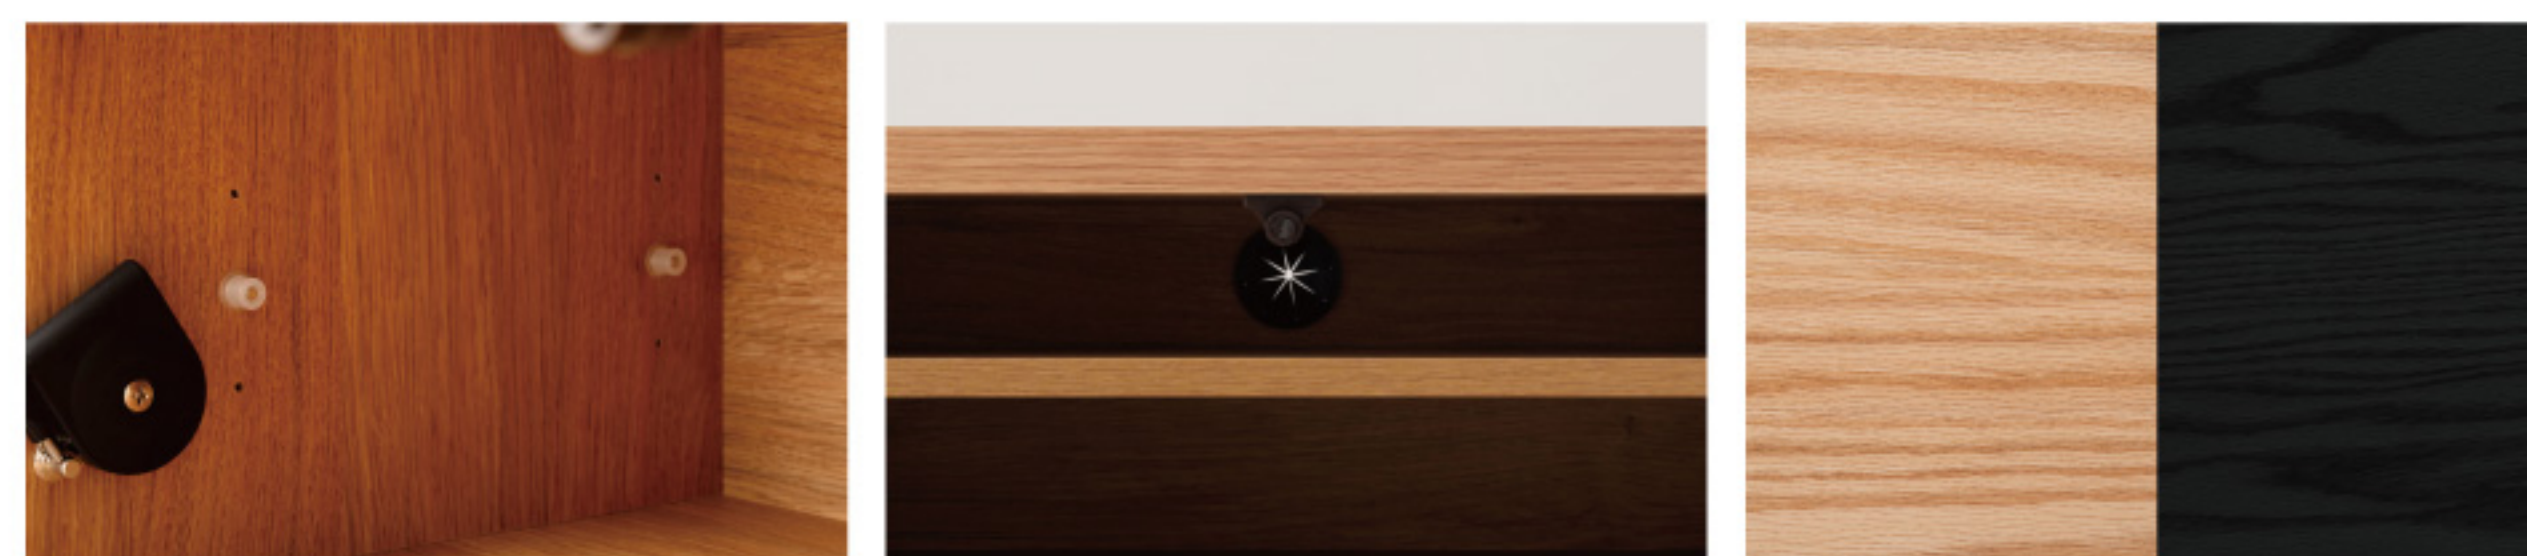

中央の棚は
3段階で高さ調整可能

背面コード穴付き

木目を活かしたデザイン

※この商品は通常掛け率と異なります。卸価格については営業担当までお問合せください。